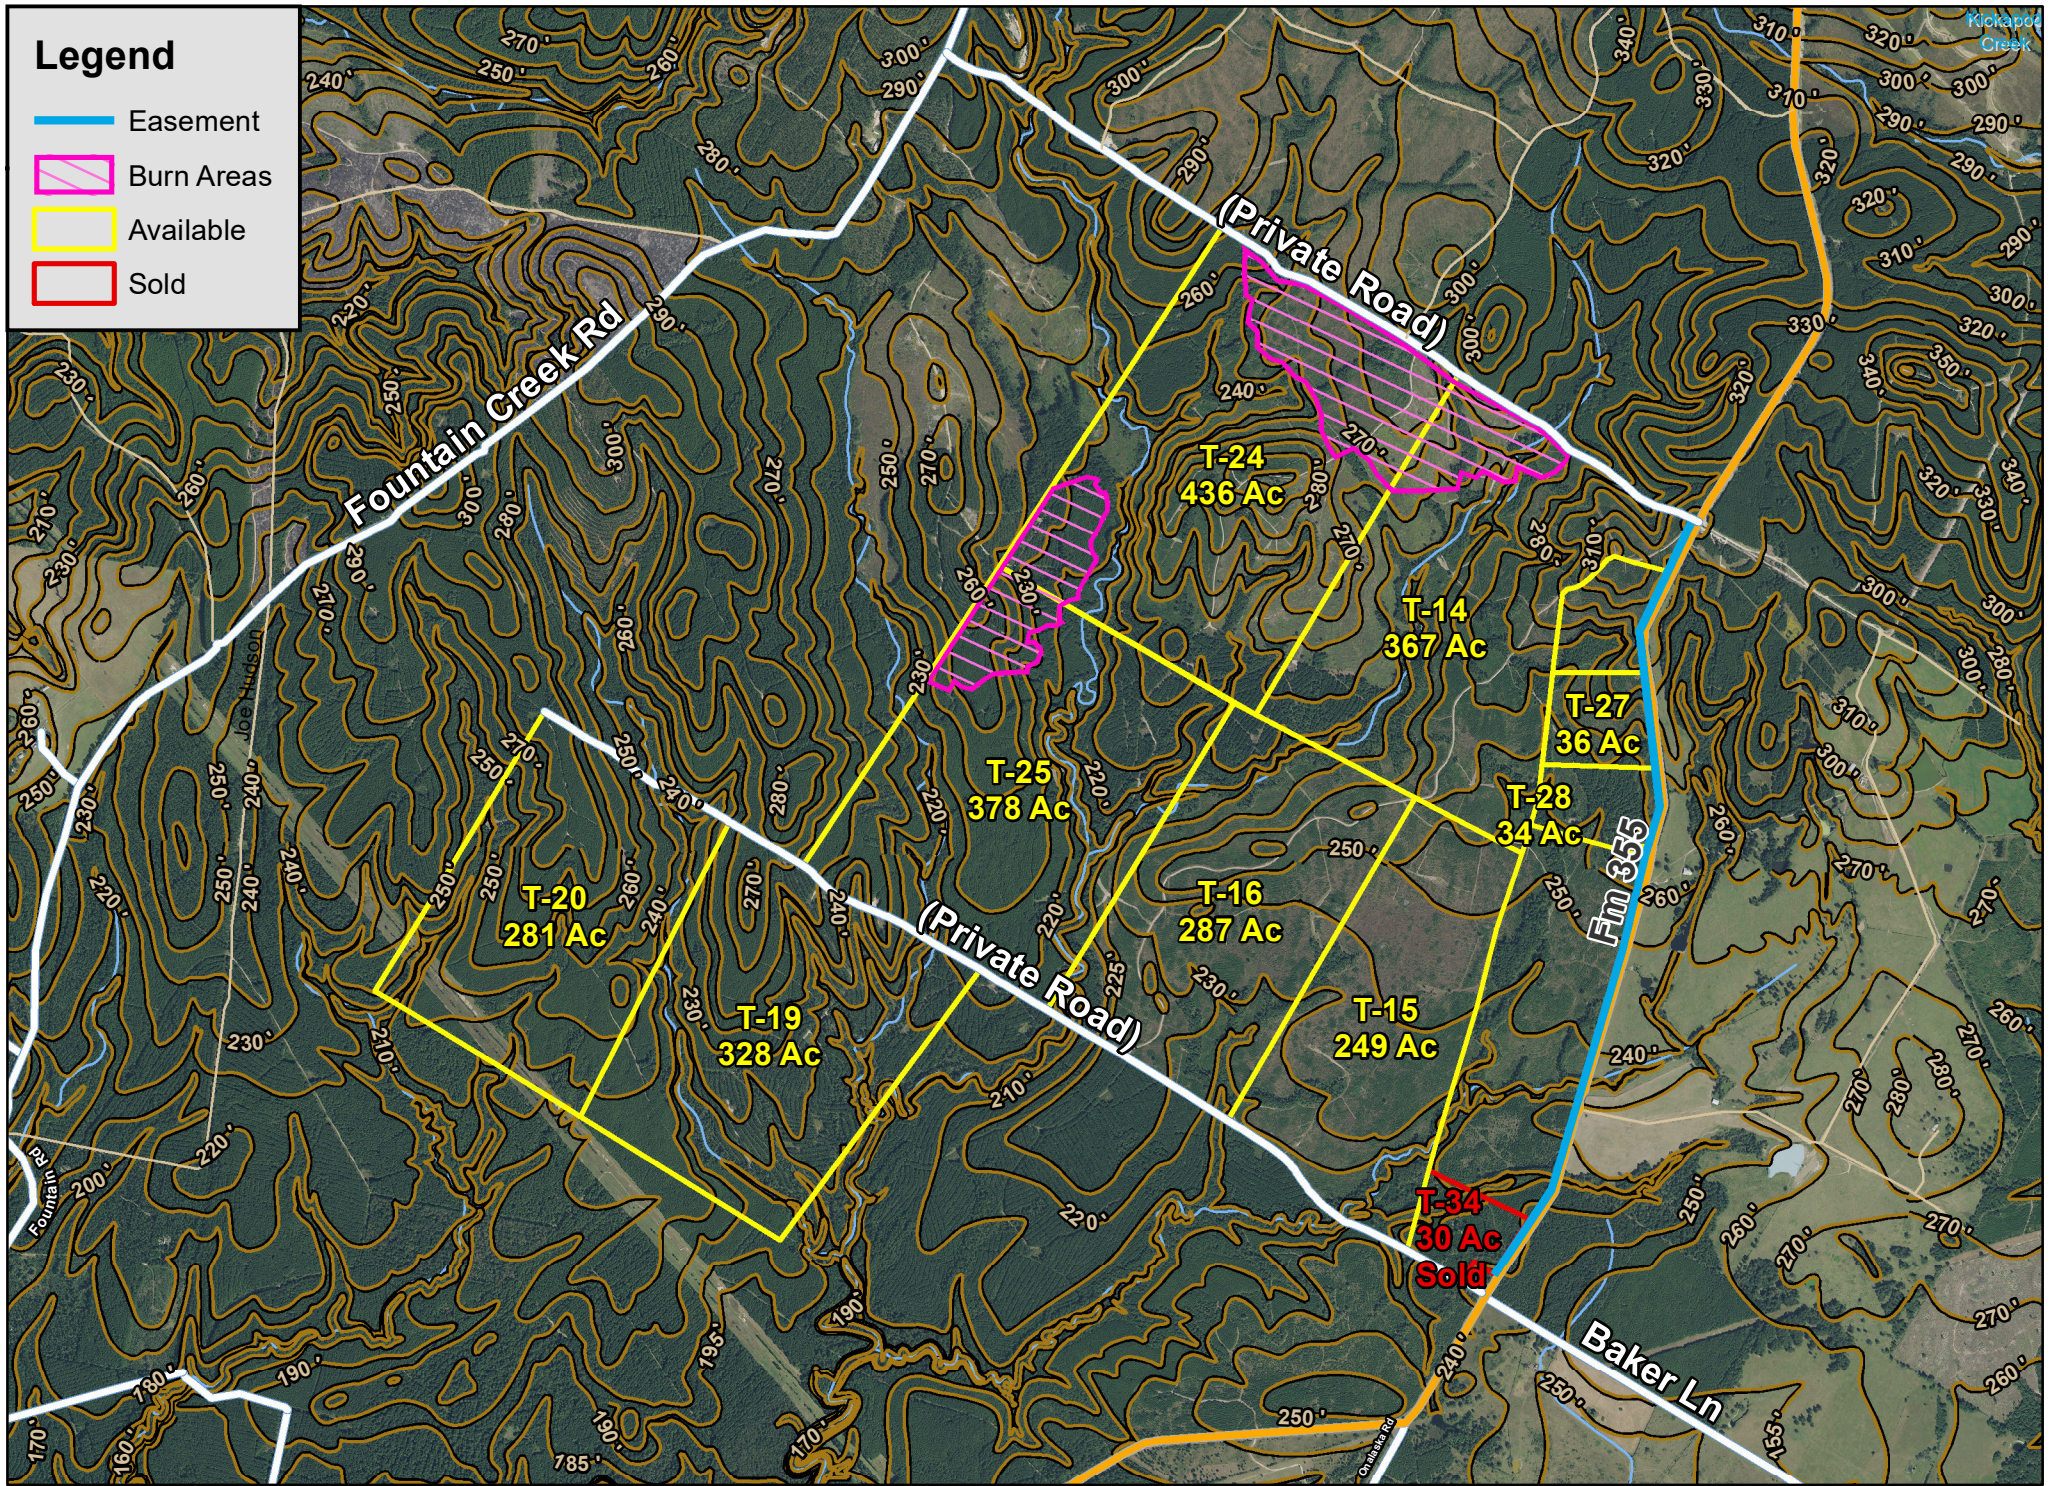

Legend

- Easement
- Burn Areas
- Available
- Sold

T-20
281 Ac

T-19
328 Ac

T-25
378 Ac

T-16
287 Ac

T-15
249 Ac

T-24
436 Ac

T-14
367 Ac

T-27
36 Ac

T-28
34 Ac

T-34
30 Ac
Sold

Groveton, Trinity Co., TX

For illustration purposes only.