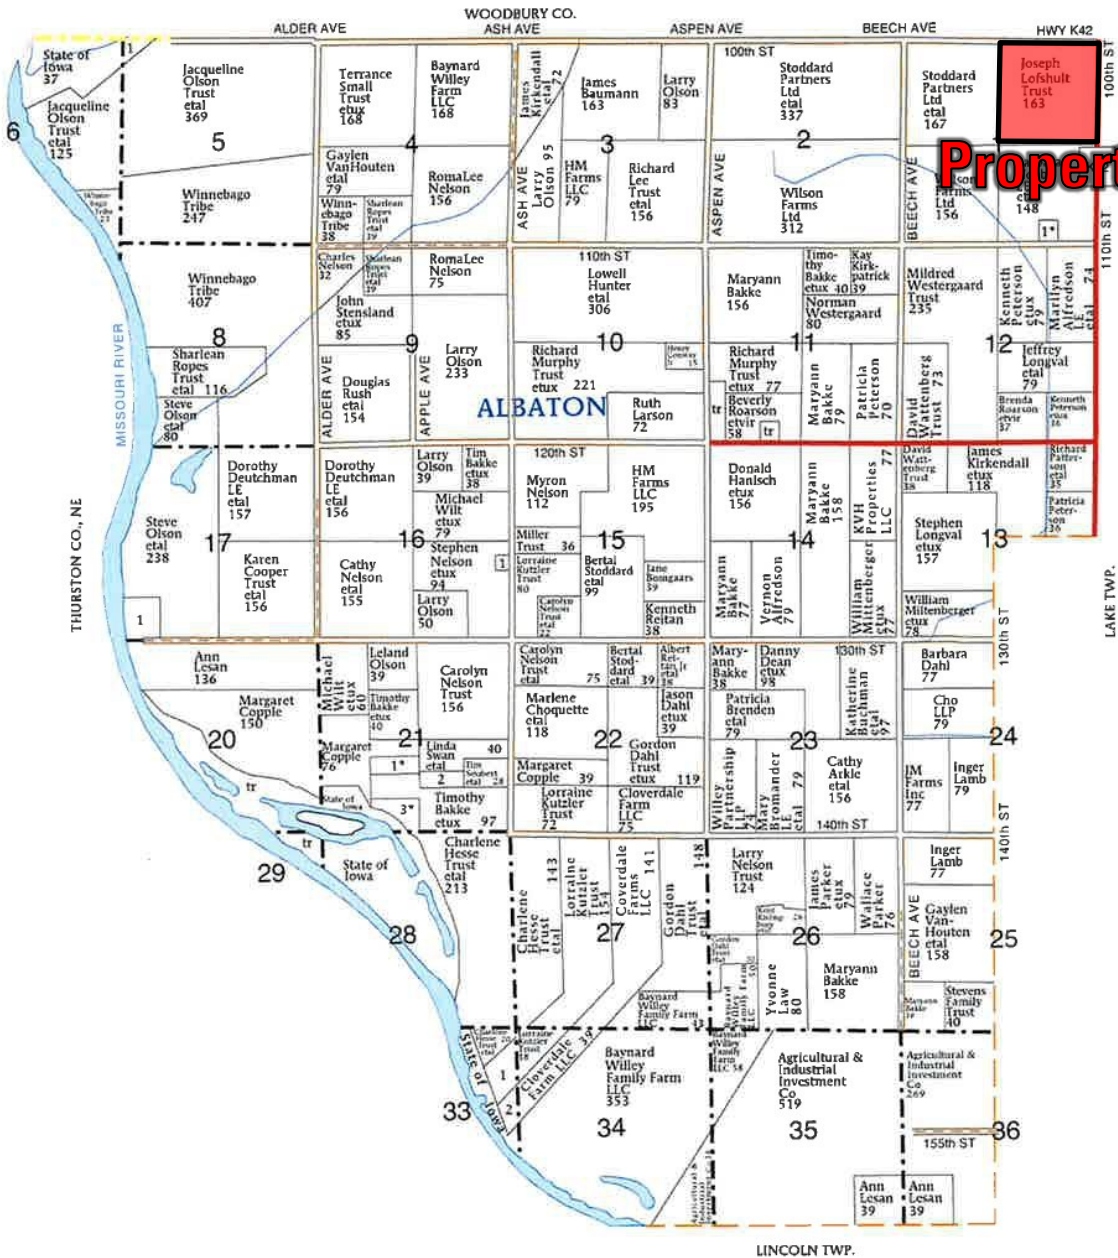

T-85-N

# FAIRVIEW PLAT

(Landowners)

R-47-W

LINCOLN TWP.